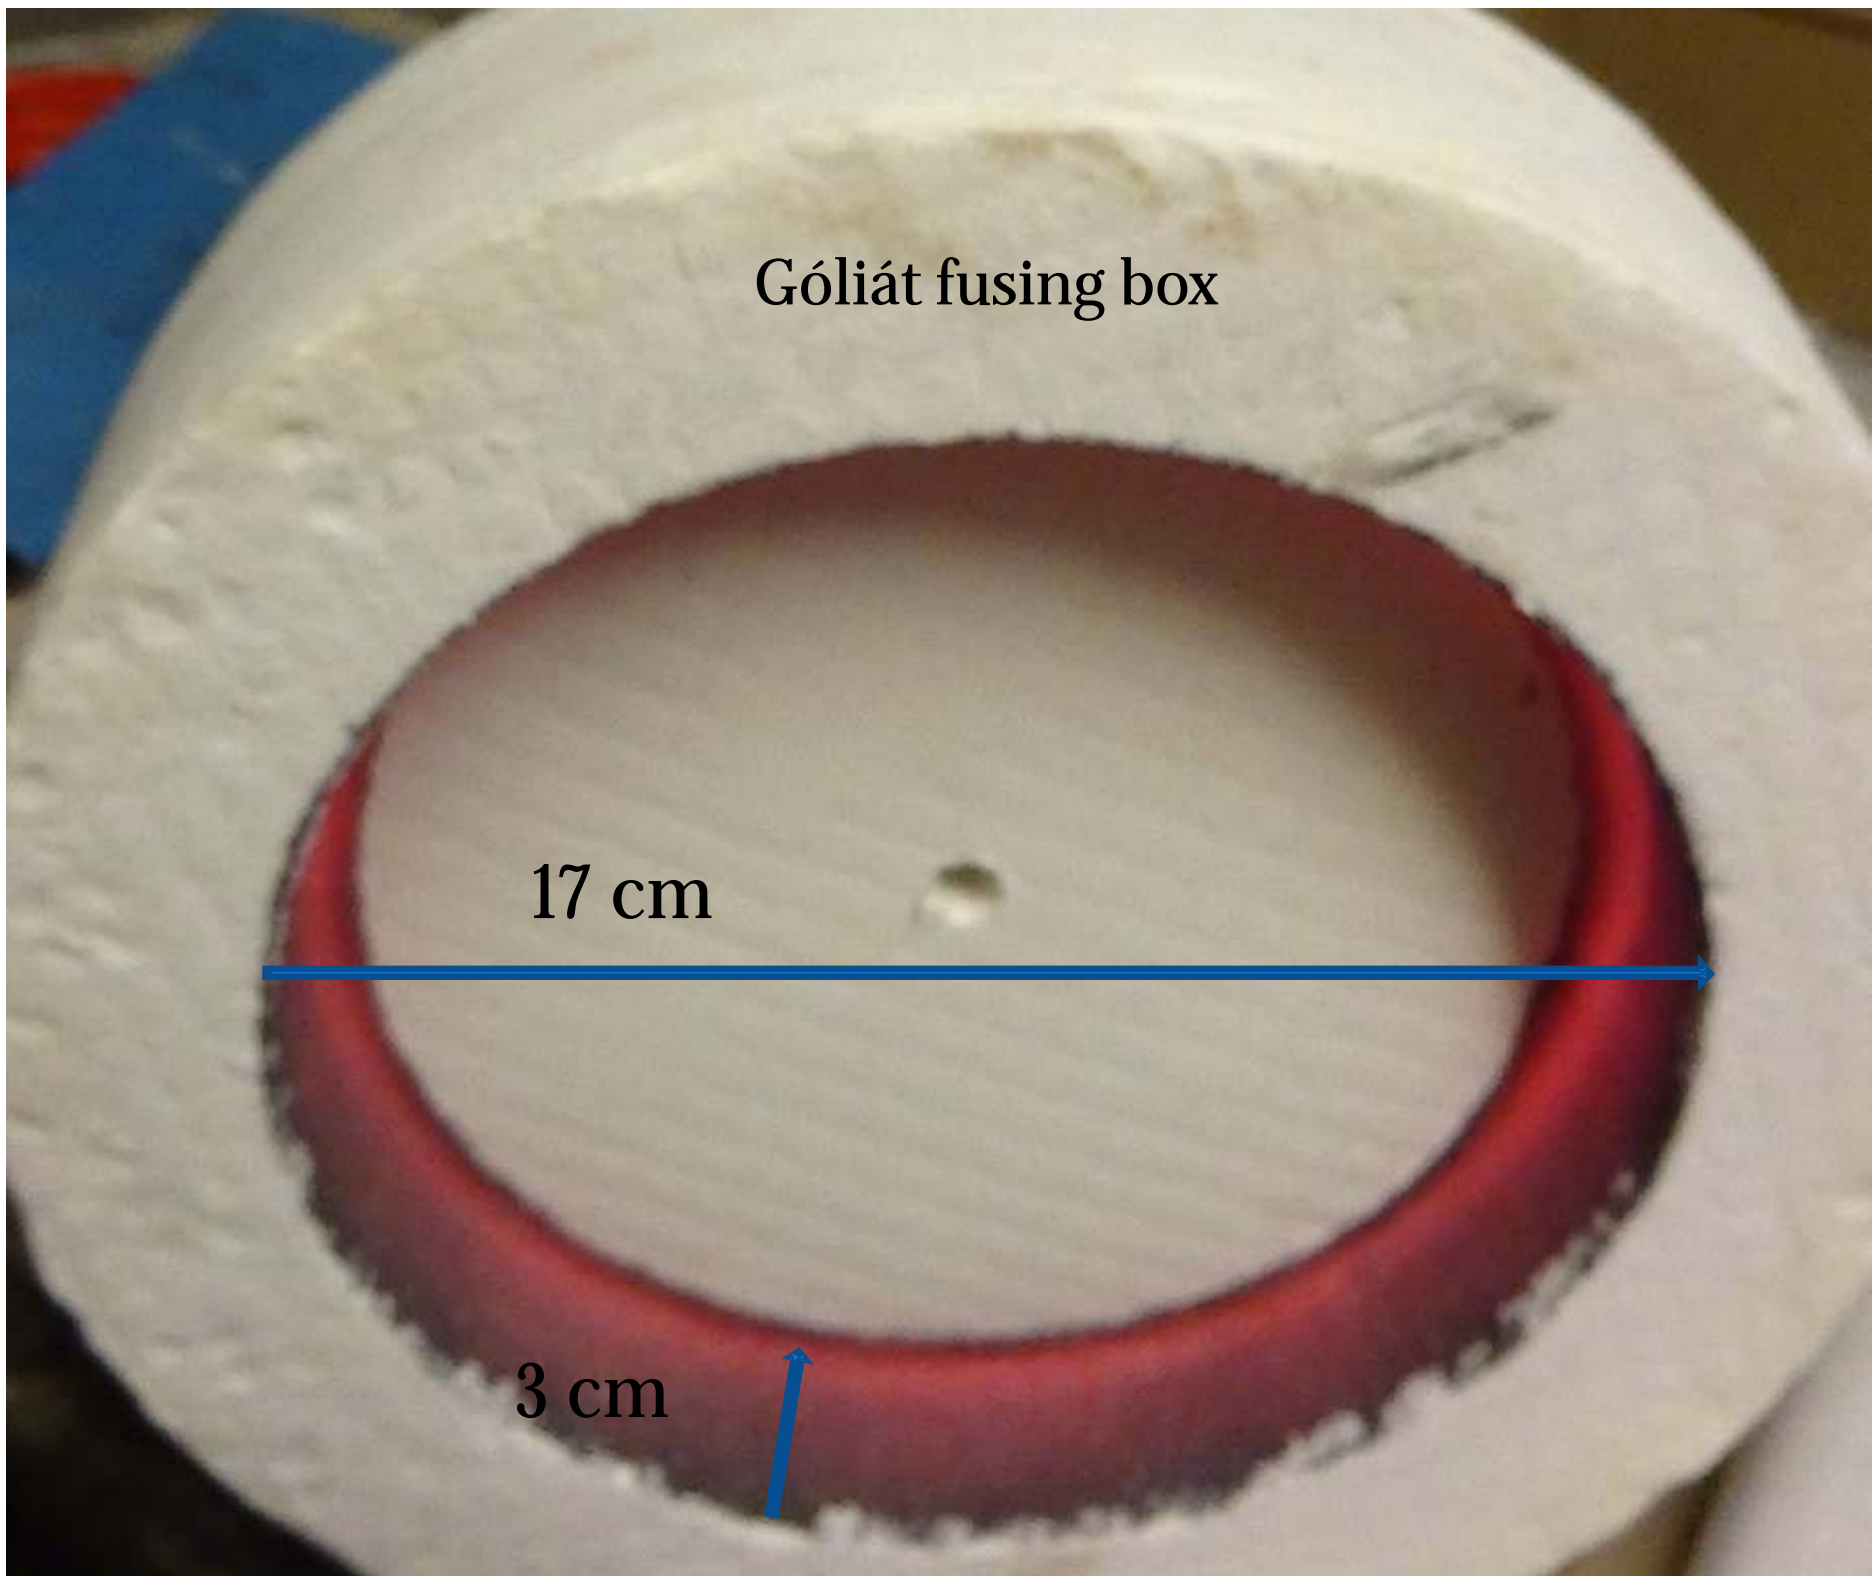

Góliát fusing box

17 cm

3 cm

# Góliát fusing box

Max. 10 x 10 cm üveglap, vagy 14 cm átmérőjű korong olvasztható.

31 03 2015